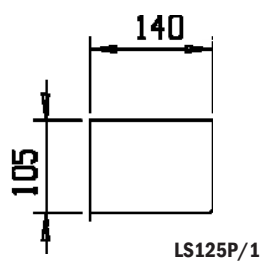

## Võimsus

- 2x9W, maks. 75W (E27)

Ümmargused valgustid

AT7829PV

AT125PV

Nelinurksed valgustid

AT7829NV

AT125NV

Poolkumerad valgustid

AT17075V

Süvispaigaldus (kõik mudelid)

Lumekaitset

LS125P/1

LS125N/1

Ssti	Tootekood	Pesa	Kg	Täiendav informatsioon
<b>Ümmargused</b>				
41 032 10	AT7829PV IP44 TC-S 2X9W VA	G23	1,1	
41 030 99	AT125PV IP44 75W E27 VA	E27	0,8	
<b>Neljakandilised</b>				
41 032 19	AT7829NV IP44 TC-S 2X9W VA	G23	1,1	
41 030 96	AT125NV IP44 75W E27 VA	E27	0,8	
<b>Poolkumerad</b>				
41 030 12	AT17075V IP44 75W E27 VA	E27	1,0	
<b>Tarvikud</b>				
41 604 38	310000/1 RAAM RO VA 20X240X240			Korpus madal, ümmargune, valge
41 604 39	610000/1 RAAM SQ VA 16X237X237			Korpus madal, neljakandiline, valge
41 604 40	110504 SÜVISTATAV 39X252X15			Süvistusraud, väike
46 031 72	LS4000/1 LUMEKAITSE VA			Ümmargune 78/125P
46 031 78	LS125N/1 LUMEKAITSE VA			Nelinurkne 78/125N