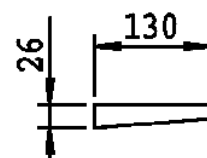

Poolkumerad valgustid

AT17075V

Süvispaigaldus (kõik mudelid)

Lumekaitset

LS125P/1

LS125N/1

Ssti	Tootekood	Pesa	Kg	Täiendav informatsioon
<b>Ümmargused</b>				
41 032 10	AT7829PV IP44 TC-S 2X9W VA	G23	1,1	
41 030 99	AT125PV IP44 75W E27 VA	E27	0,8	
<b>Neljakandilised</b>				
41 032 19	AT7829NV IP44 TC-S 2X9W VA	G23	1,1	
41 030 96	AT125NV IP44 75W E27 VA	E27	0,8	
<b>Poolkumerad</b>				
41 030 12	AT17075V IP44 75W E27 VA	E27	1,0	
<b>Tarvikud</b>				
41 604 38	310000/1 RAAM RO VA 20X240X240			Korpus madal, ümmargune, valge
41 604 39	610000/1 RAAM SQ VA 16X237X237			Korpus madal, neljakandiline, valge
41 604 40	110504 SÜVISTATAV 39X252X15			Süvistusraud, väike
46 031 72	LS4000/1 LUMEKAITSE VA			Ümmargune 78/125P
46 031 78	LS125N/1 LUMEKAITSE VA			Nelinurkne 78/125N