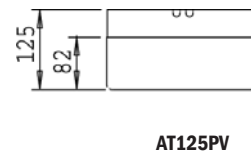

## Paigaldamine

- Lakke või seinale
- Paigaldustoosile, kruvikinnituste vahe 51/70/78 mm
- Läbiviigukohad valgusti põhjas ja küljel – läbivjuhtmestiku jaoks
- Süvistamiseks on olemas spetsiaalne raam ja klamber 310000/1 – raam ümmargustele (PV) valgustitele 610000/1 – raam nelinurksetele (NV) valgustitele 110504 – süvistamisklamber kõikide mudelite jaoks
- Süvistamissügavus 33 mm, süvise läbimõõt Ø 200 mm
- Lumekaitse lisavarustusena; LS125P/1 ümmargustele (PV) valgustitele LS125N/1 nelinurksetele (NV) valgustitele

## Võimsus

- 2x9W, maks. 75W (E27)

Ümmargused valgustid

AT7829PV

AT125PV

Nelinurksed valgustid

AT7829NV

AT125NV