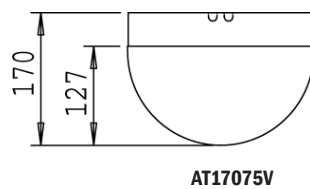

## Võimsus

- 2x9W, maks. 75W (E27)

Ümmargused valgustid

AT7829PV

AT125PV

Nelinurksed valgustid

AT7829NV

AT125NV

Poolkumerad valgustid

AT17075V

Süvispaigaldus (kõik mudelid)

Lumekaitset

LS125P/1

LS125N/1

Ssti	Tootekood	Pesa	Kg	Täiendav informatsioon
<b>Ümmargused</b>				
41 032 10	AT7829PV IP44 TC-S 2X9W VA	G23	1,1	
41 030 99	AT125PV IP44 75W E27 VA	E27	0,8	
<b>Neljakandilised</b>				
41 032 19	AT7829NV IP44 TC-S 2X9W VA	G23	1,1	
41 030 96	AT125NV IP44 75W E27 VA	E27	0,8	
<b>Poolkumerad</b>				
41 030 12	AT17075V IP44 75W E27 VA	E27	1,0	
<b>Tarvikud</b>				
41 604 38	310000/1 RAAM RO VA 20X240X240			Korpus madal, ümmargune, valge
41 604 39	610000/1 RAAM SQ VA 16X237X237			Korpus madal, neljakandiline, valge
41 604 40	110504 SÜVISTATAV 39X252X15			Süvistusraud, väike
46 031 72	LS4000/1 LUMEKAITSE VA			Ümmargune 78/125P
46 031 78	LS125N/1 LUMEKAITSE VA			Nelinurkne 78/125N