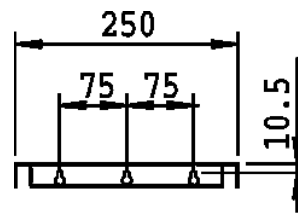

Poolkumerad valgustid

AT17075V

Süvispaigaldus (kõik mudelid)

Lumekaitset

LS125P/1

LS125N/1

Ssti	Tootekood	Pesa	Kg	Täiendav informatsioon
<b>Ümmargused</b>				
41 032 10	AT7829PV IP44 TC-S 2X9W VA	G23	1,1	
41 030 99	AT125PV IP44 75W E27 VA	E27	0,8	
<b>Neljakandilised</b>				
41 032 19	AT7829NV IP44 TC-S 2X9W VA	G23	1,1	
41 030 96	AT125NV IP44 75W E27 VA	E27	0,8	
<b>Poolkumerad</b>				
41 030 12	AT17075V IP44 75W E27 VA	E27	1,0	
<b>Tarvikud</b>				
41 604 38	310000/1 RAAM RO VA 20X240X240			Korpus madal, ümmargune, valge
41 604 39	610000/1 RAAM SQ VA 16X237X237			Korpus madal, neljakandiline, valge
41 604 40	110504 SÜVISTATAV 39X252X15			Süvistusraud, väike
46 031 72	LS4000/1 LUMEKAITSE VA			Ümmargune 78/125P
46 031 78	LS125N/1 LUMEKAITSE VA			Nelinurkne 78/125N