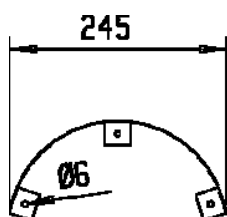

## Võimsus

- 2x9W, maks. 75W (E27)

Ümmargused valgustid

AT7829PV

AT125PV

Nelinurksed valgustid

AT7829NV

AT125NV

Poolkumerad valgustid

AT17075V

Süvispaigaldus (kõik mudelid)

Lumekaitset

LS125P/1

LS125N/1

Ssti	Tootekood	Pesa	Kg	Täiendav informatsioon
<b>Ümmargused</b>				
41 032 10	AT7829PV IP44 TC-S 2X9W VA	G23	1,1	
41 030 99	AT125PV IP44 75W E27 VA	E27	0,8	
<b>Neljakandilised</b>				
41 032 19	AT7829NV IP44 TC-S 2X9W VA	G23	1,1	
41 030 96	AT125NV IP44 75W E27 VA	E27	0,8	
<b>Poolkumerad</b>				
41 030 12	AT17075V IP44 75W E27 VA	E27	1,0	
<b>Tarvikud</b>				
41 604 38	310000/1 RAAM RO VA 20X240X240			Korpus madal, ümmargune, valge
41 604 39	610000/1 RAAM SQ VA 16X237X237			Korpus madal, neljakandiline, valge
41 604 40	110504 SÜVISTATAV 39X252X15			Süvistusraud, väike
46 031 72	LS4000/1 LUMEKAITSE VA			Ümmargune 78/125P
46 031 78	LS125N/1 LUMEKAITSE VA			Nelinurkne 78/125N