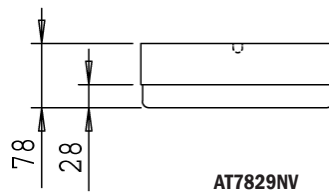

## Võimsus

- 2x9W, maks. 75W (E27)

Ümmargused valgustid

AT7829PV

AT125PV

Nelinurksed valgustid

AT7829NV

AT125NV

Poolkumerad valgustid

AT17075V

Süvispaigaldus (kõik mudelid)

Lumekaitset

LS125P/1

LS125N/1

Ssti	Tootekood	Pesa	Kg	Täiendav informatsioon
<b>Ümmargused</b>				
41 032 10	AT7829PV IP44 TC-S 2X9W VA	G23	1,1	
41 030 99	AT125PV IP44 75W E27 VA	E27	0,8	
<b>Neljakandilised</b>				
41 032 19	AT7829NV IP44 TC-S 2X9W VA	G23	1,1	
41 030 96	AT125NV IP44 75W E27 VA	E27	0,8	
<b>Poolkumerad</b>				
41 030 12	AT17075V IP44 75W E27 VA	E27	1,0	
<b>Tarvikud</b>				
41 604 38	310000/1 RAAM RO VA 20X240X240			Korpus madal, ümmargune, valge
41 604 39	610000/1 RAAM SQ VA 16X237X237			Korpus madal, neljakandiline, valge
41 604 40	110504 SÜVISTATAV 39X252X15			Süvistusraud, väike
46 031 72	LS4000/1 LUMEKAITSE VA			Ümmargune 78/125P
46 031 78	LS125N/1 LUMEKAITSE VA			Nelinurkne 78/125N