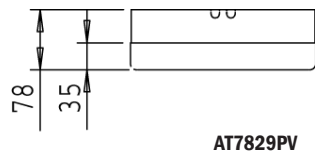

Ümmargused valgustid

AT7829PV