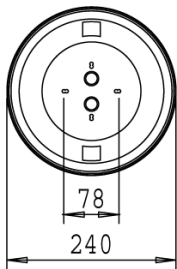

## Konstruksioon

- Korpus, raam ja hajuti – löögikindel polükarbonaat
- Raami värv: valge
- Valgusti kuju – ümmargune (PV), nelinurkne (NV) või poolkuukujuline (V)

## Paigaldamine

- Lakke või seinale
- Paigaldustoosile, kruvikinnituste vahe 51/70/78 mm
- Läbiviigukohad valgusti põhjas ja küljel – läbivjuhtmestiku jaoks
- Süvistamiseks on olemas spetsiaalne raam ja klamber 310000/1 – raam ümmargustele (PV) valgustitele 610000/1 – raam nelinurksetele (NV) valgustitele 110504 – süvistamisklamber kõikide mudelite jaoks
- Süvistamissügavus 33 mm, süvise läbimõõt Ø 200 mm
- Lumekaitse lisavarustusena; LS125P/1 ümmargustele (PV) valgustitele LS125N/1 nelinurksetele (NV) valgustitele

## Võimsus

- 2x9W, maks. 75W (E27)

Ümmargused valgustid

AT7829PV

AT125PV

Nelinurksed valgustid

AT7829NV

AT125NV