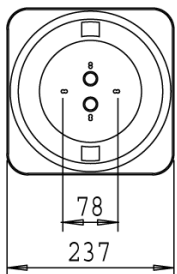

## Võimsus

- 2x9W, maks. 75W (E27)

Ümmargused valgustid

AT7829PV

AT125PV

Nelinurksed valgustid

AT7829NV

AT125NV

Poolkumerad valgustid

AT17075V

Süvispaigaldus (kõik mudelid)

Lumekaitset

LS125P/1

LS125N/1

Ssti	Tootekood	Pesa	Kg	Täiendav informatsioon
<b>Ümmargused</b>				
41 032 10	AT7829PV IP44 TC-S 2X9W VA	G23	1,1	
41 030 99	AT125PV IP44 75W E27 VA	E27	0,8	
<b>Neljakandilised</b>				
41 032 19	AT7829NV IP44 TC-S 2X9W VA	G23	1,1	
41 030 96	AT125NV IP44 75W E27 VA	E27	0,8	
<b>Poolkumerad</b>				
41 030 12	AT17075V IP44 75W E27 VA	E27	1,0	
<b>Tarvikud</b>				
41 604 38	310000/1 RAAM RO VA 20X240X240			Korpus madal, ümmargune, valge
41 604 39	610000/1 RAAM SQ VA 16X237X237			Korpus madal, neljakandiline, valge
41 604 40	110504 SÜVISTATAV 39X252X15			Süvistusraud, väike
46 031 72	LS4000/1 LUMEKAITSE VA			Ümmargune 78/125P
46 031 78	LS125N/1 LUMEKAITSE VA			Nelinurkne 78/125N