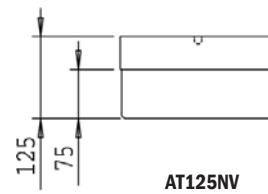

## Võimsus

- 2x9W, maks. 75W (E27)

Ümmargused valgustid

AT7829PV

AT125PV

Nelinurksed valgustid

AT7829NV

AT125NV

Poolkumerad valgustid

AT17075V

Süvispaigaldus (kõik mudelid)

Lumekaitset

LS125P/1

LS125N/1

Ssti	Tootekood	Pesa	Kg	Täiendav informatsioon
<b>Ümmargused</b>				
41 032 10	AT7829PV IP44 TC-S 2X9W VA	G23	1,1	
41 030 99	AT125PV IP44 75W E27 VA	E27	0,8	
<b>Neljakandilised</b>				
41 032 19	AT7829NV IP44 TC-S 2X9W VA	G23	1,1	
41 030 96	AT125NV IP44 75W E27 VA	E27	0,8	
<b>Poolkumerad</b>				
41 030 12	AT17075V IP44 75W E27 VA	E27	1,0	
<b>Tarvikud</b>				
41 604 38	310000/1 RAAM RO VA 20X240X240			Korpus madal, ümmargune, valge
41 604 39	610000/1 RAAM SQ VA 16X237X237			Korpus madal, neljakandiline, valge
41 604 40	110504 SÜVISTATAV 39X252X15			Süvistusraud, väike
46 031 72	LS4000/1 LUMEKAITSE VA			Ümmargune 78/125P
46 031 78	LS125N/1 LUMEKAITSE VA			Nelinurkne 78/125N