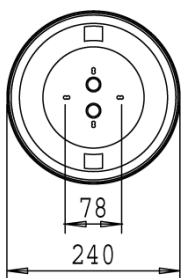

## Paigaldamine

- Lakke või seinale
- Paigaldustoosile, kruvikinnituste vahe 51/70/78 mm
- Läbiviigukohad valgusti põhjas ja küljel – läbivjuhtmestiku jaoks
- Süvistamiseks on olemas spetsiaalne raam ja klamber 310000/1 – raam ümmargustele (PV) valgustitele 610000/1 – raam nelinurksetele (NV) valgustitele 110504 – süvistamisklamber kõikide mudelite jaoks
- Süvistamissügavus 33 mm, süvise läbimõõt Ø 200 mm
- Lumekaitse lisavarustusena; LS125P/1 ümmargustele (PV) valgustitele LS125N/1 nelinurksetele (NV) valgustitele

## Võimsus

- 2x9W, maks. 75W (E27)

Ümmargused valgustid

AT7829PV

AT125PV

Nelinurksed valgustid

AT7829NV

AT125NV

Poolkumerad valgustid

AT17075V

Süvispaigaldus (kõik mudelid)

Lumekaitset

LS125P/1

LS125N/1

Ssti	Tootekood	Pesa	Kg	Täiendav informatsioon
<b>Ümmargused</b>				
41 032 10	AT7829PV IP44 TC-S 2X9W VA	G23	1,1	
41 030 99	AT125PV IP44 75W E27 VA	E27	0,8	
<b>Neljakandilised</b>				
41 032 19	AT7829NV IP44 TC-S 2X9W VA	G23	1,1	
41 030 96	AT125NV IP44 75W E27 VA	E27	0,8	
<b>Poolkumerad</b>				
41 030 12	AT17075V IP44 75W E27 VA	E27	1,0	
<b>Tarvikud</b>				
41 604 38	310000/1 RAAM RO VA 20X240X240			Korpus madal, ümmargune, valge
41 604 39	610000/1 RAAM SQ VA 16X237X237			Korpus madal, neljakandiline, valge
41 604 40	110504 SÜVISTATAV 39X252X15			Süvistusraud, väike
46 031 72	LS4000/1 LUMEKAITSE VA			Ümmargune 78/125P
46 031 78	LS125N/1 LUMEKAITSE VA			Nelinurkne 78/125N