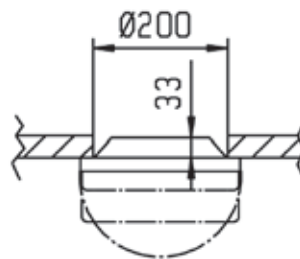

## Paigaldamine

- Lakke või seinale
- Paigaldustoosile, kruvikinnituste vahe 51/70/78 mm
- Läbiviigukohad valgusti põhjas ja küljel – läbivjuhtmestiku jaoks
- Süvistamiseks on olemas spetsiaalne raam ja klamber 310000/1 – raam ümmargustele (PV) valgustitele 610000/1 – raam nelinurksetele (NV) valgustitele 110504 – süvistamisklamber kõikide mudelite jaoks
- Süvistamissügavus 33 mm, süvise läbimõõt Ø 200 mm
- Lumekaitse lisavarustusena; LS125P/1 ümmargustele (PV) valgustitele LS125N/1 nelinurksetele (NV) valgustitele

## Võimsus

- 2x9W, maks. 75W (E27)

Ümmargused valgustid

AT7829PV

AT125PV

Nelinurksed valgustid

AT7829NV

AT125NV

Poolkumerad valgustid

AT17075V

Süvispaigaldus (kõik mudelid)

Lumekaitset

LS125P/1

LS125N/1

Ssti	Tootekood	Pesa	Kg	Täiendav informatsioon
<b>Ümmargused</b>				
41 032 10	AT7829PV IP44 TC-S 2X9W VA	G23	1,1	
41 030 99	AT125PV IP44 75W E27 VA	E27	0,8	
<b>Neljakandilised</b>				
41 032 19	AT7829NV IP44 TC-S 2X9W VA	G23	1,1	
41 030 96	AT125NV IP44 75W E27 VA	E27	0,8	
<b>Poolkumerad</b>				
41 030 12	AT17075V IP44 75W E27 VA	E27	1,0	
<b>Tarvikud</b>				
41 604 38	310000/1 RAAM RO VA 20X240X240			Korpus madal, ümmargune, valge
41 604 39	610000/1 RAAM SQ VA 16X237X237			Korpus madal, neljakandiline, valge
41 604 40	110504 SÜVISTATAV 39X252X15			Süvistusraud, väike
46 031 72	LS4000/1 LUMEKAITSE VA			Ümmargune 78/125P
46 031 78	LS125N/1 LUMEKAITSE VA			Nelinurkne 78/125N